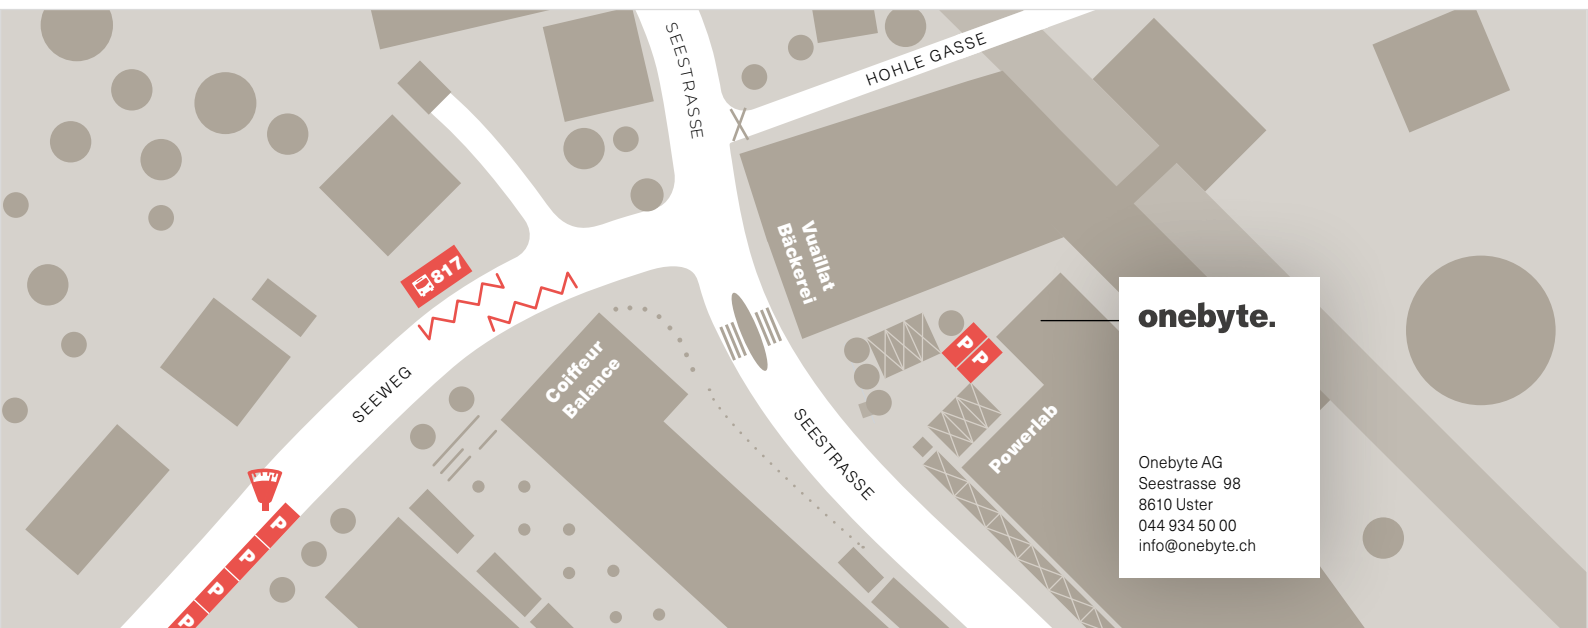

TERMIN STRESSFREI ERREICHEN

Lageplan

Anreise mit dem Auto

Zwei Parkplätze befinden sich direkt vor dem Eingang. Bitte verwenden Sie nicht die Kurzparkzone vor der Bäckerei, vielen Dank. Weitere Parkplätze befinden sich in Richtung See. Bitte bedienen Sie die Parkuhr auch für einen Kurzaufenthalt. Gebührenpflicht besteht ab 30 Minuten, zahlbar mit Münz oder via App parkingpay.ch.

onebyte.

Onebyte AG
Seestrasse 98
8610 Uster
044 934 50 00
info@onebyte.ch

Anreise mit den öffentlichen Verkehrsmittel

Ab Bahnhof Uster fährt im Viertelstundentakt die Buslinie **817** Richtung **«Uster, See»**. Von der Haltestelle **«Seeweg»** befindet sich unser Büro nur 1 Gehminute entfernt.

817

Uster, Bahnhof  **Uster, Seeweg**

- von **Uster, Bahnhof**
 - Richtung Uster, See
7 Min. (8 Haltestellen)
- nach **Uster, Seeweg**

Mo – Fr: Der Bus fährt alle 15 Minuten (01, 16, 31, 46) von Uster, Bahnhof ab.

- von **Uster, Seeweg**
 - Richtung Uster, Bahnhof
9 Min. (8 Haltestellen)
- nach **Uster, Bahnhof**

Mo – Fr: Der Bus fährt alle 15 Minuten (03, 18, 33, 48) von Uster, Seeweg ab.